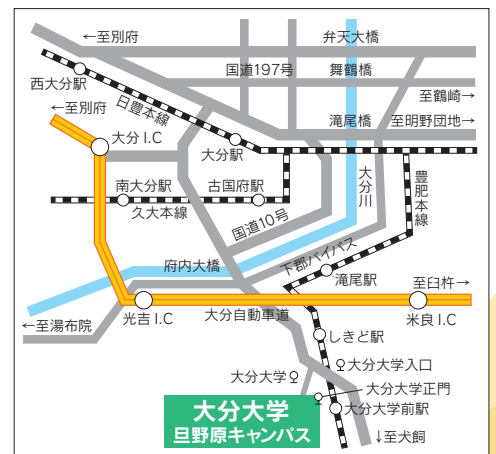

大分大学の魅力がいっぱい!

大分大学の各学部・センター等の日頃の研究成果や地域との連携の成果を様々なイベント、展示で紹介しています。高校生を対象としたアイデアコンテストや、技術開発に関する相談コーナーなども設けています。

11月1日 日 大分大学旦野原キャンパス 10:00～16:00

お問い合わせ

大分大学社会連携推進課
〒870-1192 大分市旦野原 700
TEL:097-554-7430 FAX:097-554-7740
<http://www.oita-u.ac.jp/>

JR
バス

豊肥本線大分大学前駅より徒歩5分
大分駅前または、トキハデパート前乗り場から「大分大学正門」または、「大分大学(構内)」下車
※駐車場に限りがございますので、できる限り公共の交通機関をご利用ください。

入場無料

主催：大分大学

大分大学開放イベントのその他の企画は裏面を参照ください。

教育福祉科学部

- ▶10:00~16:00
アートプロジェクト2015 ~ Rompicapo ~ (芸術表現展示系)
- ▶10:00~12:00
アートプロジェクト2015 ~ Rompicapo ~ (芸術表現上演系)
- ▶11:00~14:00
かんたん竹細工
- ▶13:00~16:00
簡単!ペーパークラフトで4足歩行の不思議なロボットを作ろう!